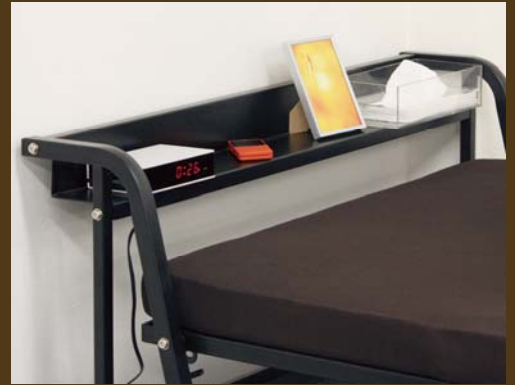

体に優しくフィットする低反発ウレタンマットレスが、疲れを癒し快適な寝心地を与えてくれます。  
落ち着いたブラウンとシャープなブラックフレームのスタイリッシュデザイン。  
簡単、便利な多機能付き折り畳みシングルベッド。

宮棚に小物を収納したままベッドを折り畳むことができるので、急な来客時などにさっと折り畳んでスペースを活用したり、キャスター付きなのでお掃除の際にも折り畳んだまま簡単に移動させることができます。折り畳み時や設置時に安定感を保つ為に、キャスターをロックすることができます。サイドガードは折り畳む時や移動時の持ち手にもなります。

便利な宮棚付きなので、散らかりがちなベッド周りの小物をすっきり一纏めにすることができます。  
(宮棚内寸：W925×D105×H80mm)

背もたれ部は5段階でリクライニングが可能なので、思い思いの姿勢でくつろぐことができます。

低反発宮付折り畳みベッド

**FBD-M500(BR)**

ブラウン JAN 061596

組立式

**42,100円 (税込44,205円)**

サイズ：W980×L2215×H540～810(床面H380/床下270)mm

マットサイズ：W910×L2000×H80mm

折り畳み時：W980×D440×H1210mm

宮棚内寸：W925×D105×H80mm

張地：布(ブラウン)

フレーム：スチール(口25mm) 粉体塗装(ブラック)

入数：1

梱包才数：8.8 梱包重量：29

●5段階リクライニング機能付