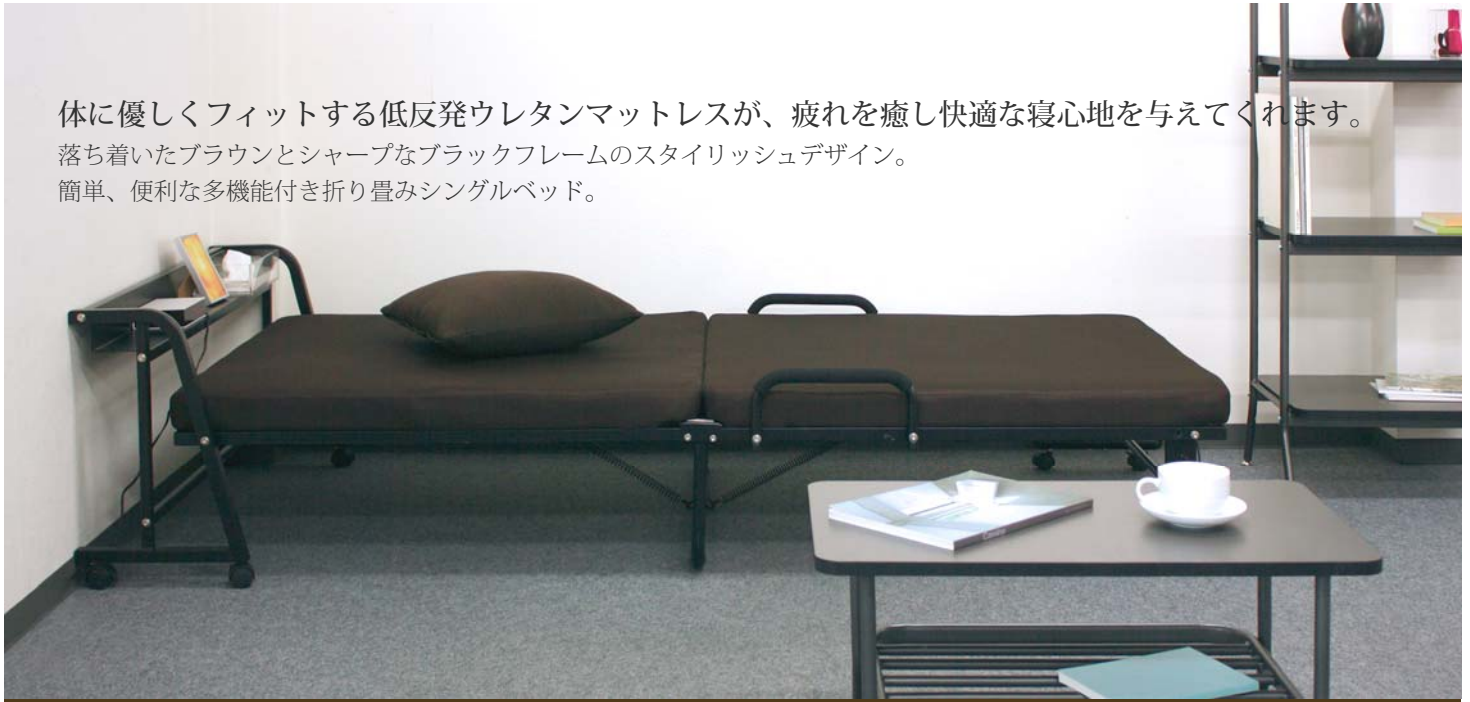

体に優しくフィットする低反発ウレタンマットレスが、疲れを癒し快適な寝心地を与えてくれます。  
落ち着いたブラウンとシャープなブラックフレームのスタイリッシュデザイン。  
簡単、便利な多機能付き折り畳みシングルベッド。

宮棚に小物を収納したままベッドを折り畳むことができるので、急な来客時などにさっと折り畳んでスペースを活用したり、キャスター付きなのでお掃除の際にも折り畳んだまま簡単に移動させることができます。折り畳み時や設置時に安定感を保つ為に、キャスターをロックすることができます。サイドガードは折り畳む時や移動時の持ち手にもなります。

便利な宮棚付きなので、散らかりがちなベッド周りの小物をすっきり一纏めにすることができます。  
(宮棚内寸：W925×D105×H80mm)

背もたれ部は5段階でリクライニングが可能なので、思い思いの姿勢でくつろぐことができます。

低反発宮付折り畳みベッド

**FBD-M500(BR)**

ブラウン JAN 061596

組立式

**42,100円 (税込44,205円)**

サイズ：W980×L2215×H540～810(床面H380/床下270)mm

マットサイズ：W910×L2000×H80mm

折り畳み時：W980×D440×H1210mm

宮棚内寸：W925×D105×H80mm

張地：布(ブラウン)

フレーム：スチール(口25mm) 粉体塗装(ブラック)

入数：1

梱包才数：8.8 梱包重量：29

●5段階リクライニング機能付