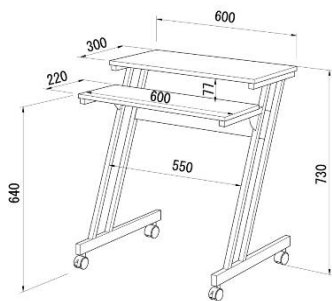

必要最低限の機能に絞った、コンパクトなパソコンデスク。省スペースデザインで、一人暮らしのお部屋にもぴったりのサイズです。

余計な機能を省き、奥行きサイズを小さめに設計していますので場所をとらず、すっきりシンプルに使用することができます。キャスター付きなので移動もらくらくです。(キャスターにはストッパーが付いていますので、位置を固定して使用できます。)

コンパクトながら十分な機能性を保ったパソコンデスク。ダークブラウンの木目柄がワークスペースに落ち着いた雰囲気を与えます。

引き出しタイプの可動キーボード天板や下棚が付いており、ソフトや外付けHDなども収納することができます。キャスター付きなので移動もらくらくです。(キャスターにはストッパーが付いていますので、位置を固定して使用できます。)

コンピューターデスク
PCW-2818(GR)

JAN 054727

組立式

5,300円(税込5,565円)

サイズ: W600×D520×H730mm

天板: パーティクルボード(15mm厚)

塩ビシート貼り(グレー)

フレーム: スチール(□20mm) 粉体塗装(シルバー)

入数: 1 梱包才数: 0.9 梱包重量: 8

コンピューターデスク
PCW-2711(BR)

JAN 054734

組立式

6,900円(税込7,245円)

サイズ: W600×D655(525)×H745mm