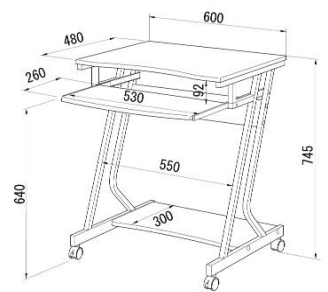

必要最低限の機能に絞った、コンパクトなパソコンデスク。省スペースデザインで、一人暮らしのお部屋にもぴったりのサイズです。

余計な機能を省き、奥行きサイズを小さめに設計していますので場所をとらず、すっきりシンプルに使用することができます。キャスター付きなので移動もらくらくです。(キャスターにはストッパーが付いていますので、位置を固定して使用できます。)

コンパクトながら十分な機能性を保ったパソコンデスク。ダークブラウンの木目柄がワークスペースに落ち着いた雰囲気を与えます。

引き出しタイプの可動キーボード天板や下棚が付いており、ソフトや外付けHDなども収納することができます。キャスター付きなので移動もらくらくです。(キャスターにはストッパーが付いていますので、位置を固定して使用できます。)

コンピューターデスク
PCW-2818(GR)

JAN 054727

組立式

5,300円(税込5,565円)

サイズ: W600×D520×H730mm

天板: パーティクルボード(15mm厚)

塩ビシート貼り(グレー)

フレーム: スチール(□20mm) 粉体塗装(シルバー)

入数: 1 梱包才数: 0.9 梱包重量: 8

コンピューターデスク
PCW-2711(BR)

JAN 054734

組立式

6,900円(税込7,245円)

サイズ: W600×D655(525)×H745mm