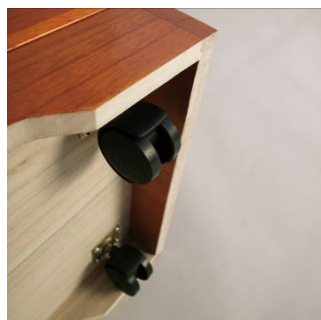

- ポット収納口:φ260mm

天板を取り外してポット受け用の棚として

使用します。(二段階で高さ調節可能)

背板には配線穴が付いています。

(※PW-0806)

ポットワゴン(引き出し2段)

PW-6002

JAN 054178

扉板のデザインに隠すように

便利なキャスター付き。

(※PW-0806)

ポットが出し入れしやすい

機能的なデザイン。

(※PW-6001,6002)