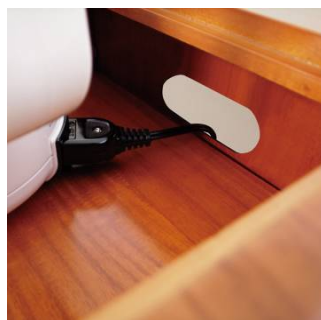

- ポット収納口:φ260mm

天板を取り外してポット受け用の棚として

使用します。(二段階で高さ調節可能)

背板には配線穴が付いています。

(※PW-0806)

ポットワゴン(引き出し2段)

PW-6002

JAN 054178