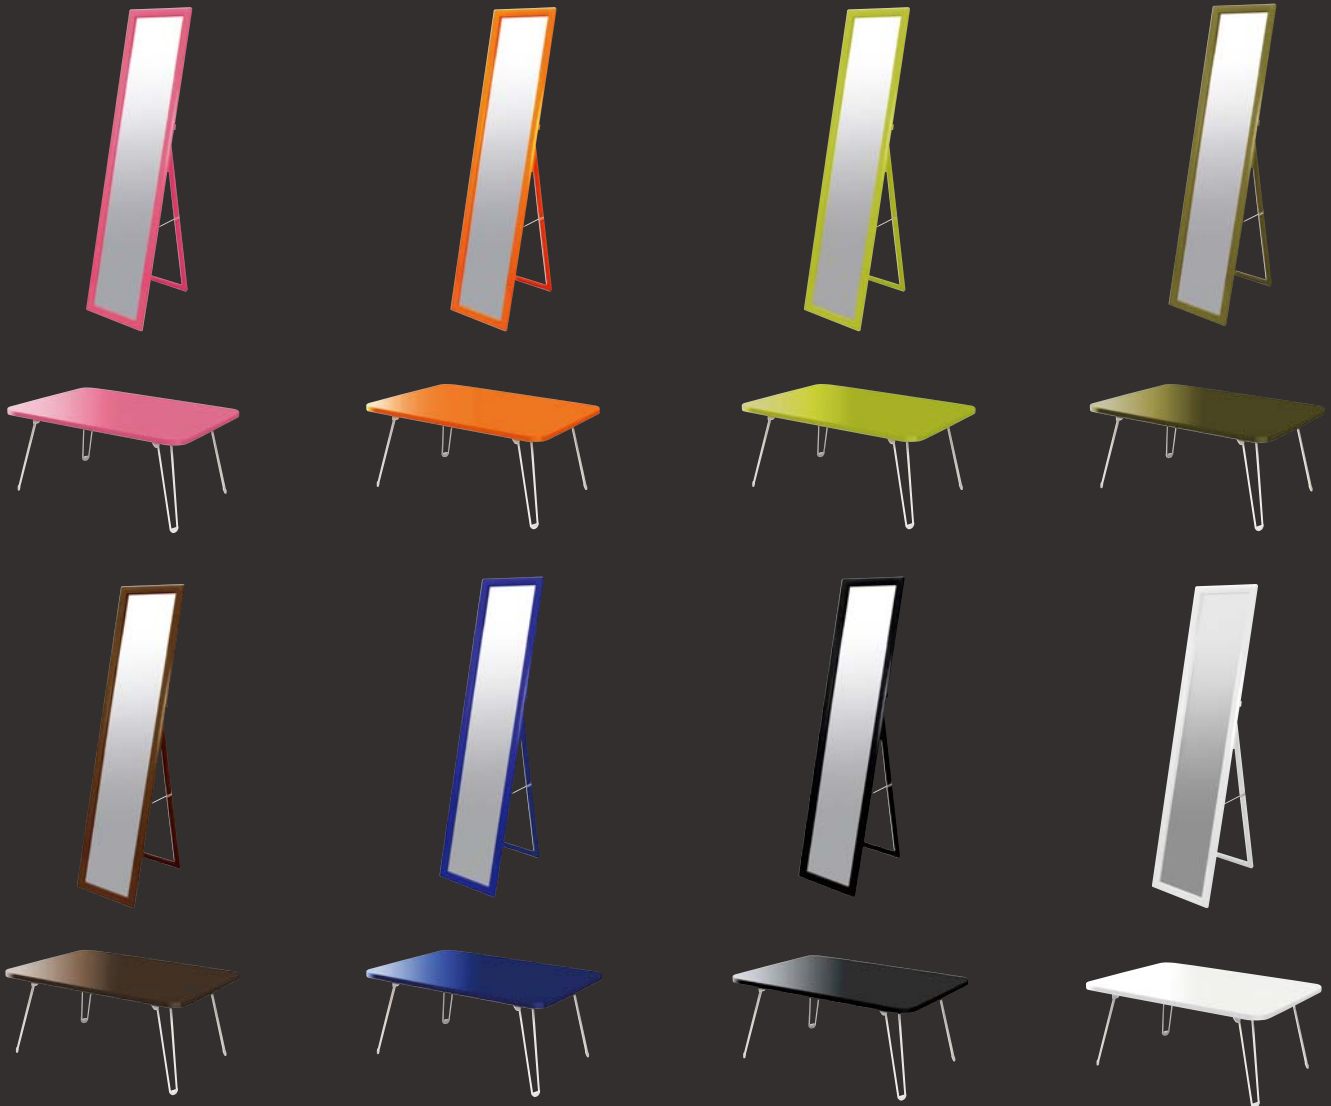

colors

## シンプルなデザインに艶やかな鏡面仕上げが映える、感性豊かな8色シリーズ。

高級感あるPU塗装を施した定番カラーからお部屋のアクセントになるビビッドカラーまで、選ぶ人の感性を引き立てる豊富なカラーバリエーションをご用意致しました。お気に入りのカラーをお部屋にプラスするだけで、毎日の生活がもっと楽しくなるはずです。

### 8color スタンドミラー SM-1533

¥5,900 (税込¥6,195)

完成品

サイズ: W330 × D500 × H1470mm

折り畳み時: W330 × D40 × H1500mm

鏡サイズ: W255 × H1425mm

フレーム: MDF PU塗装

ミラー: 3mm厚 飛散防止加工

### 8color ローテーブル(折脚) PZ-T7050

¥5,500 (税込¥5,775)

完成品

サイズ: W700 × D500 × H320mm

折り畳み時: W700 × D500 × H50mm

天板: MDF(18mm厚) PU塗装

脚: スチール 粉体塗装(アイボリー)

入数: 2 梱包才数: 2.0 梱包重量: 14